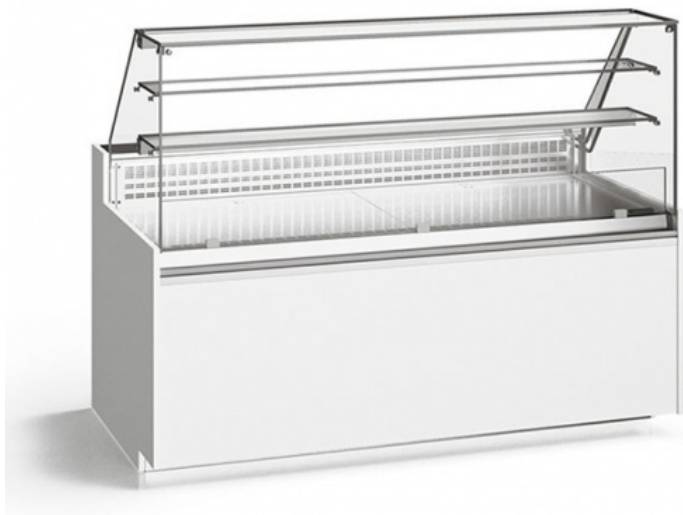

## Vitrine Padaria

Jordão Cooling Systems E-Line

Vidros curvos altos

2 prateleiras superiores com iluminação

Tampo serviço e rodapé em INOX

Portas acrílicas

Decoração em madeira

### Características

Dimensões

850mm - 1250mm - 1650mm