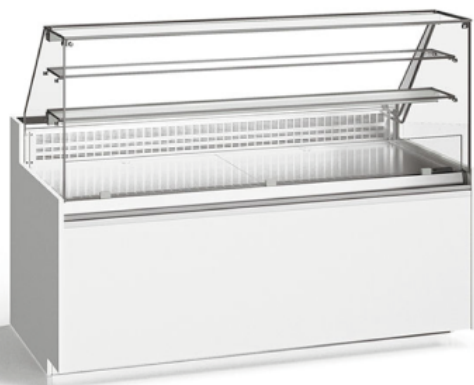

Vitrine padaria

VELPD | Jordão

Vidros retos.

Interior em aço inoxidável.

Com 2/3 **níveis de exposição** (base + 1 ou 2 prateleiras) para máxima visibilidade.

Iluminação LED de alto brilho e elevada eficiência energética.

Portas de serviço para acesso à área de exposição de correr em acrílico.

Interior ripado, com aparador de migalhas.

Tampo de serviço em aço inox.

NOTA:

Modelo com 1140 (mm) de altura, com 1 prateleira superior.

Modelo com 1300 (mm) de altura, com 2 prateleiras superiores.

Informação Adicional

Geral

Tipo de alimentação

Eléctrico

Dimensões

Comprimento (mm)

850 - 1250 - 1650 - 2050 - 2500

Profundidade (mm)

900

Altura (mm)

1140 / 1300