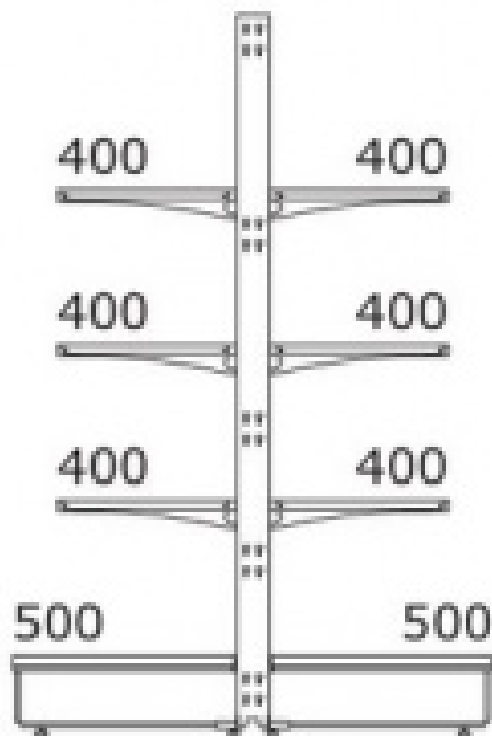

Estante Central

FTP G1670-503

Componentes em metal (prumos, bases, prateleiras), arame (frentes, divisórias, ganchos) e madeira.

Prumo com furação de 25 mm para um melhor reaproveitamento do espaço do expositor.

Prateleira com altura máxima de 25 mm, o que permite maior capacidade para colocação dos produtos.

Design mais atraente.

Com porta preços.

Informação Adicional

Geral

Dimensões

Comprimento	1000 mm
Largura	500 mm
Altura	1670 mm